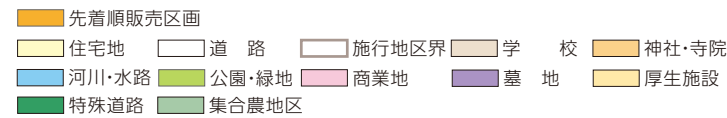

また、南口に「ヤオコー」がオープンし、さらに便利になりました。周辺に点在するお洒落な大型商業施設「イオンレイクタウン」、「ららぽーと新三郷」、「イケア新三郷」、「ピアラシティみさと」などでの買い物もらくらく。快適アクセスが、暮らしのバリエーションを多彩に演出します。

通勤快速の停車駅となり、利便性がさらにアップ!

- つくばエクスプレス
「八潮」駅からの所要時間
- 秋葉原駅へ **17分**
区間快速利用
 - 東京駅へ **20分**
区間快速利用
「秋葉原」でJR京浜東北線乗り換え
 - 大手町駅へ **22分**
区間快速利用
「北千住」で東京メトロ千代田線乗り換え
 - 新宿駅へ **29分**
区間快速利用
「秋葉原」よりJR総武線
「御茶ノ水」でJR中央線快速に乗り換え

※所要時間は日中平常時。待ち時間・乗換え時間は含まれておりません。また、時間帯によって多少異なる場合があります。

地区内に保育園や小学校も充実、子育てものびのびできます。

両地区内に、保育所・小学校があるのはもちろん、八潮市全体では31ヶ所の保育所と12ヶ所の学童保育所があります。子どもたちに遊びの場を開放している保育所や、様々な問題に保育所職員が応じる「すくすく子育て」や「子育て電話相談室」など、子育て支援事業も充実しており、働くママも安心です。