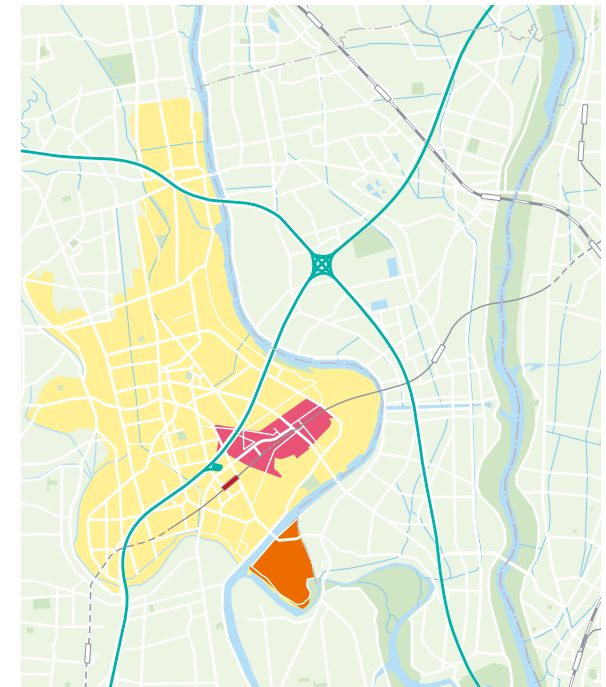

また、南口に「ヤオコー」がオープンし、さらに便利になりました。周辺に点在するお洒落な大型商業施設「イオンレイクタウン」、「ららぽーと新三郷」、「イケア新三郷」、「ピアラシティみさと」などでの買い物もらくらく。快適アクセスが、暮らしのバリエーションを多彩に演出します。

通勤快速の停車駅となり、利便性がさらにアップ!

- つくばエクスプレス
「八潮」駅からの所要時間
- 秋葉原駅へ **17分**
区間快速利用
 - 東京駅へ **20分**
区間快速利用
「秋葉原」でJR京浜東北線乗り換え
 - 大手町駅へ **22分**
区間快速利用
「北千住」で東京メトロ千代田線乗り換え
 - 新宿駅へ **29分**
区間快速利用
「秋葉原」よりJR総武線
「御茶ノ水」でJR中央線快速に乗り換え

※所要時間は日中平常時。待ち時間・乗換え時間は含まれておりません。また、時間帯によって多少異なる場合があります。

地区内に保育園や小学校も充実、子育てものびのびできます。

両地区内に、保育所・小学校があるのはもちろん、八潮市全体では31ヶ所の保育所と12ヶ所の学童保育所があります。子どもたちに遊びの場を開放している保育所や、様々な問題に保育所職員が応じる「すくすく子育て」や「子育て電話相談室」など、子育て支援事業も充実しており、働くママも安心です。